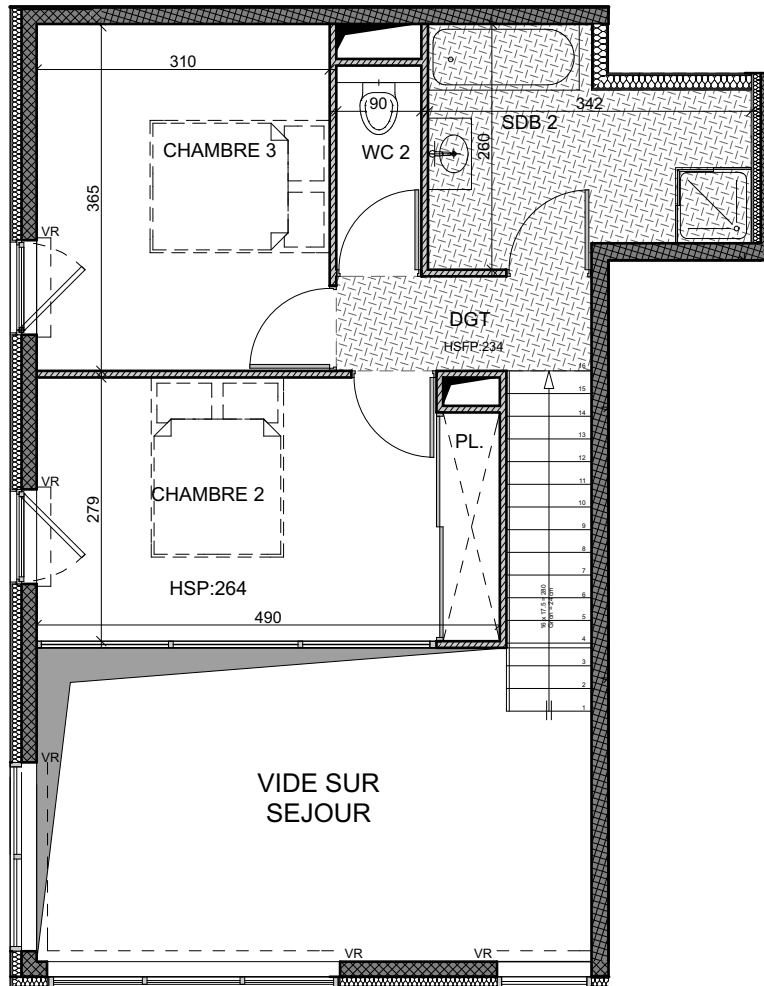

Echelle: 1:80ème

Faux Plafond
HSFP: 2.20m

NIV. INFÉRIEUR

NIV. SUPÉRIEUR

bpd marignan

SNC MARIGNAN RÉSIDENCES

KRYSTAL PALACE

53, Bd. Guynemer - 06240 BEAUSOLEIL

BAT B	LOT B602	26/09/2018
4 Pièces DUPLEX	R+6 et R+7	91.42 m ²

Entrée + placard	5,14
Séjour/Cuisine	32,50
Chambre 1 + placard	12,11
Salle de bain / WC 1	4,73
Dégagement	2,70
Chambre 2 + placard	13,56
Chambre 3	11,51
Salle de bain 2	7,24
WC 2	1,94
SURFACE HABITABLE :	91,42 m²
Terrasse	25,97