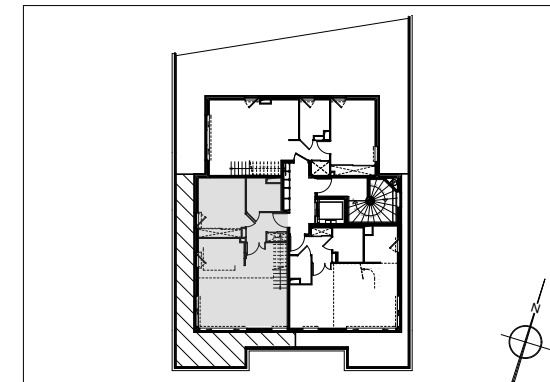

Echelle: 1:80ème

Faux Plafond
HSFP: 2.20m

NIV. INFÉRIEUR

NIV. SUPÉRIEUR

bpd marignan

SNC MARIGNAN RÉSIDENCES

KRYSTAL PALACE

53, Bd. Guynemer - 06240 BEAUSOLEIL

BAT B	LOT B602	26/09/2018
4 Pièces DUPLEX	R+6 et R+7	91.42 m ²

Entrée + placard	5,14
Séjour/Cuisine	32,50
Chambre 1 + placard	12,11
Salle de bain / WC 1	4,73
Dégagement	2,70
Chambre 2 + placard	13,56
Chambre 3	11,51
Salle de bain 2	7,24
WC 2	1,94
SURFACE HABITABLE :	91,42 m²
Terrasse	25,97