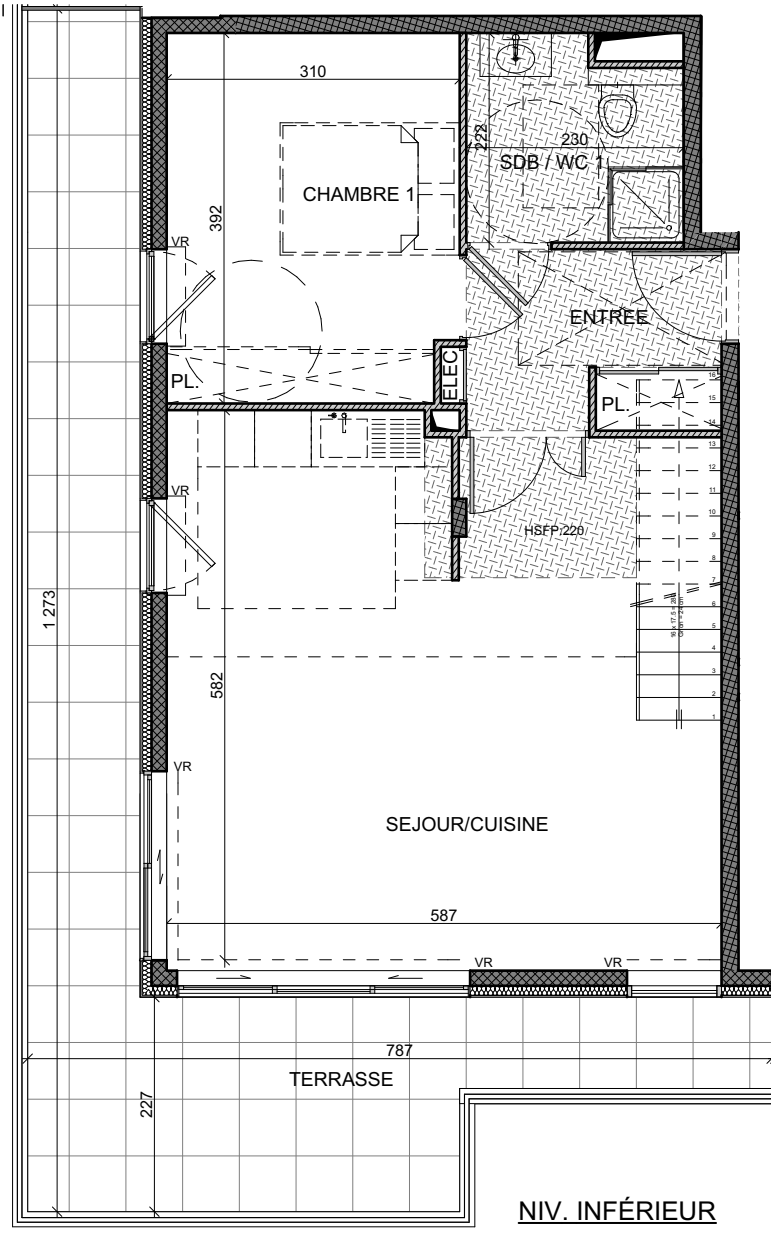

Echelle: 1:80ème

Faux Plafond
HSFP: 2.20m

NIV. INFÉRIEUR

NIV. SUPÉRIEUR

bpd marignan

SNC MARIGNAN RÉSIDENCES

KRYSTAL PALACE

53, Bd. Guynemer - 06240 BEAUSOLEIL

BAT B	LOT B602	26/09/2018
4 Pièces DUPLEX	R+6 et R+7	91.42 m ²

Entrée + placard	5,14
Séjour/Cuisine	32,50
Chambre 1 + placard	12,11
Salle de bain / WC 1	4,73
Dégagement	2,70
Chambre 2 + placard	13,56
Chambre 3	11,51
Salle de bain 2	7,24
WC 2	1,94
SURFACE HABITABLE :	91,42 m²
Terrasse	25,97